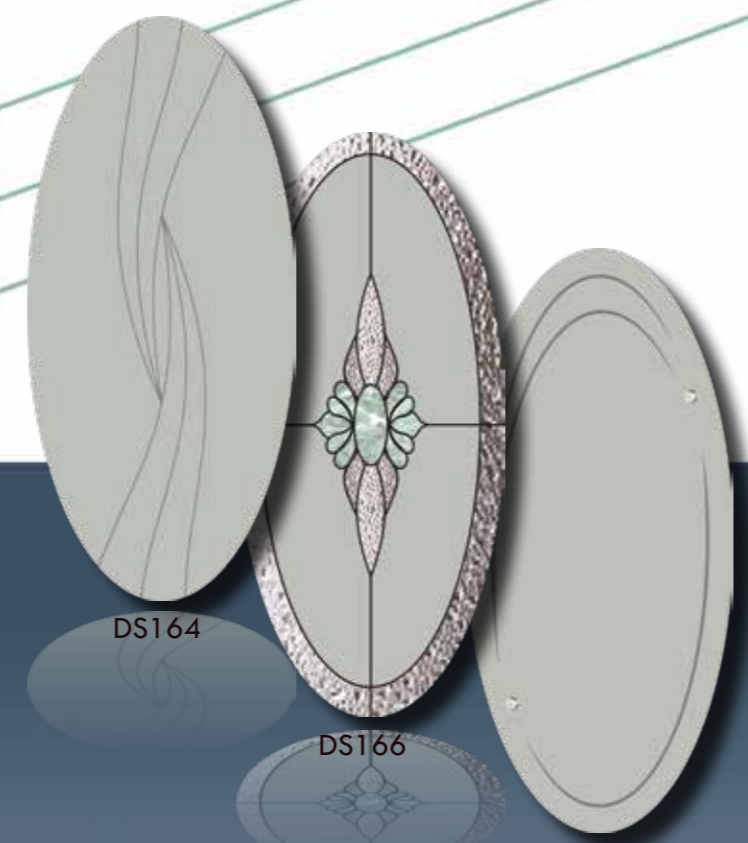

Lübeck Glas 1 diamant Nr.9

Lübeck Glas 1 DS163

DS164

DS166